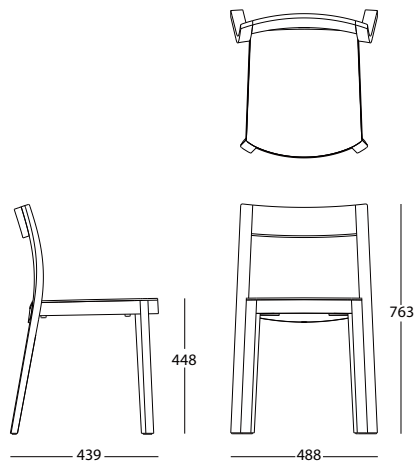

NAKNAK

2/2

NORM

Designer

Yun Li

Material

Wood

Finishing

Oil-based paint

Texture

Matte

Loading

120 kgs